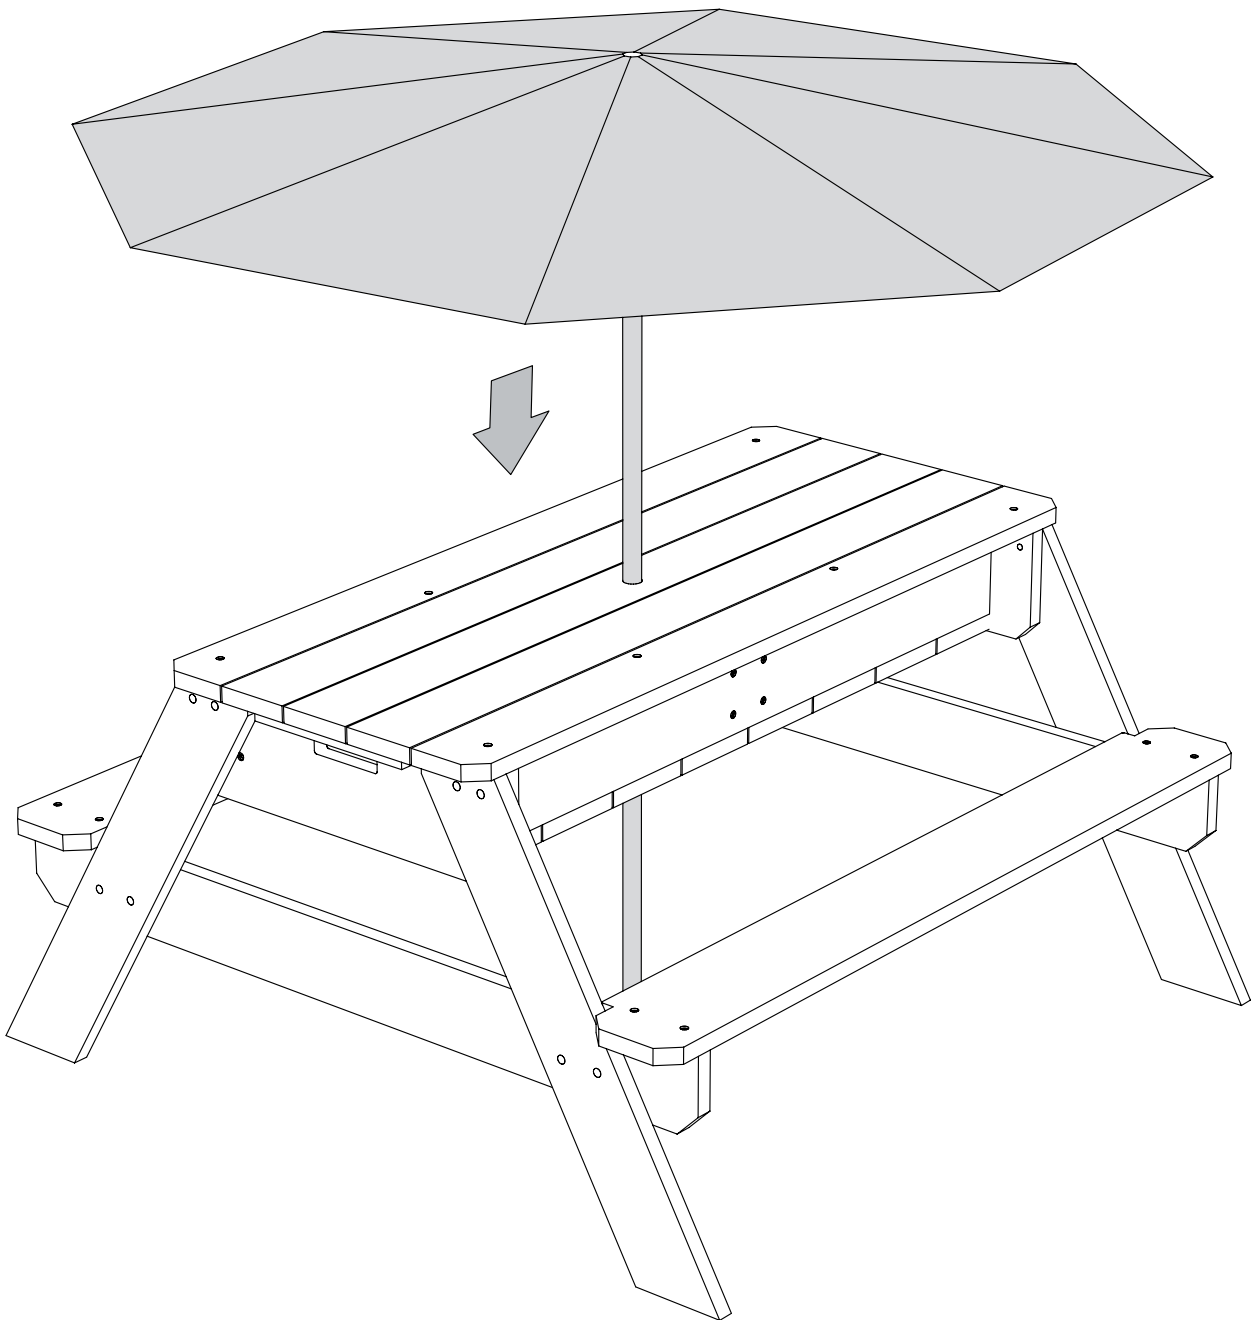

Sand / water table

7