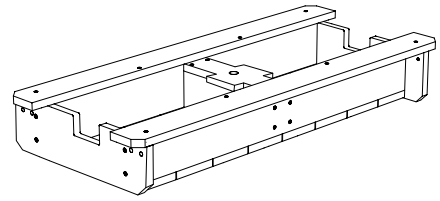

# Sand / water table

1

952.5 x 35 x 244mm

2