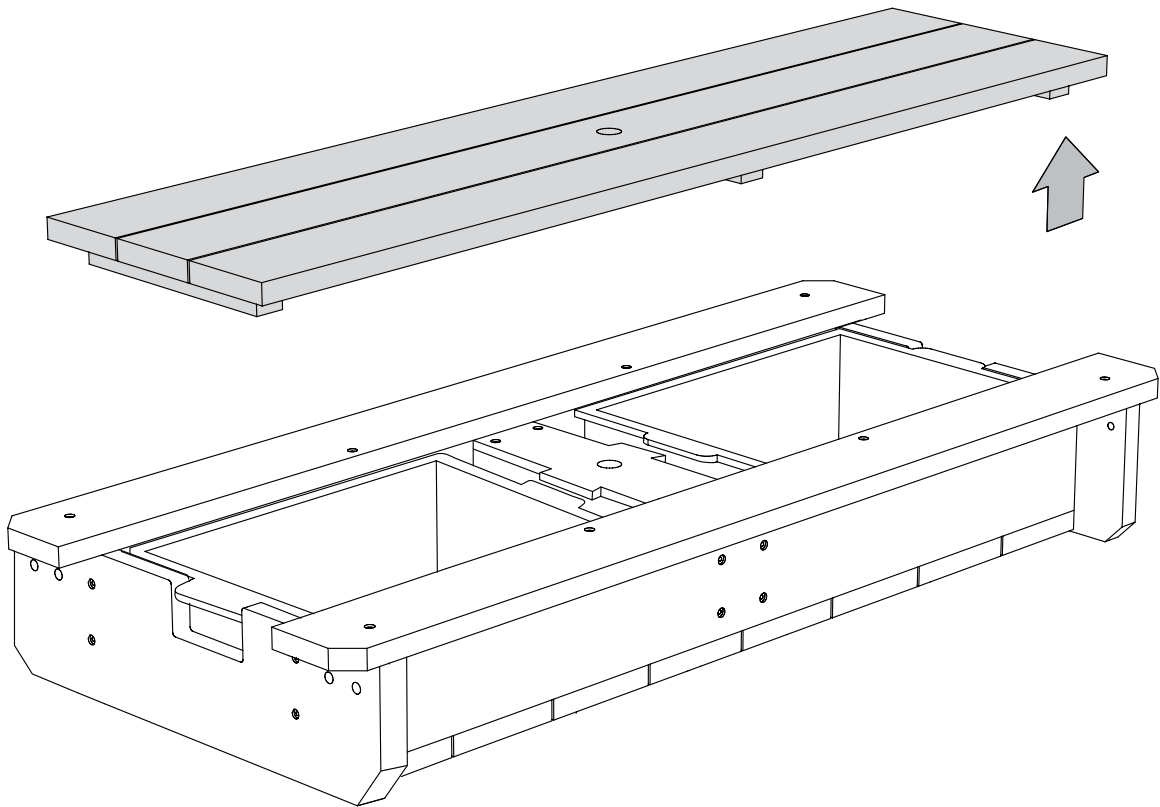

# Sand / water table

1

952.5 x 35 x 244mm

2