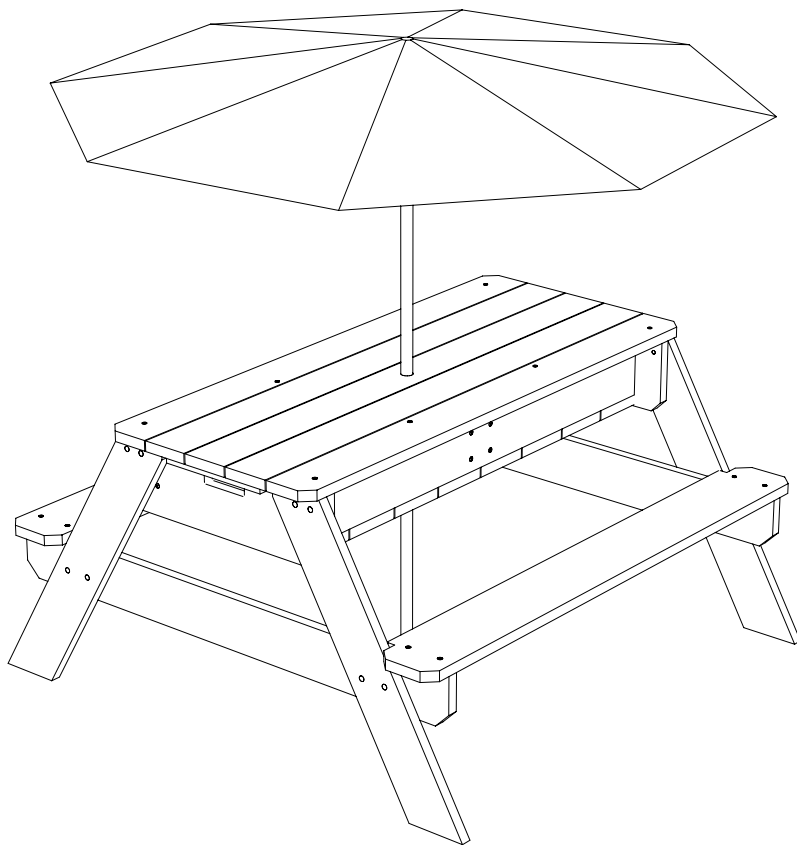

Nick Sand & Water Picnic Table

Gebruikshandleiding
User manual
Gebrauchsanweisung
Mode d'emploi
Manual de usuario
Istruzione per l'uso

patented product

Handleiding bewaren voor later gebruik
Keep instructions for later use
Anleitung zum späteren Gebrauch aufbewahren
Conserver la notice pour usage ultérieur
Guardar estas Instrucciones para su uso future
Conservare l'istruzioni per uso successivo

WARNING

CHOKING HAZARD
small parts

Not suitable for children under 36 months

WARNING

THE TOY IS TO BE ASSEMBLED BY AN ADULT.

WARNING

Potential hazard description, e.g. In unassembled state contain potentially hazardous sharp points, so please keep out of baby's reach

3-10

WWW.PRAGMA-TRADING.COM

INFO@WWW.PRAGMA-TRADING.COM